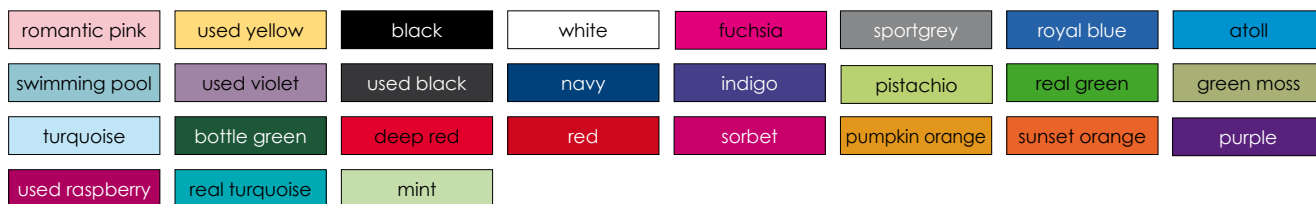

FULL-COLOR DRUK MOGELIJK

T-SHIRTS

Onderstaande prijzen exclusief bedrukking, bij grote aantallen zakken deze prijzen

WOMAN ONLY (sluit aan bij exact 150)

- wit € 2,33
- kleuren € 2,88

Verkrijgbaar XS | S | M | L | XL | 2XL

2XL enkel in white, black, navy, deep red, sport grey, bottle green, royal blue en red

TASTE (aansluitend model) (sluit aan bij men-fit)

- wit € 5,21
- kleuren € 6,32

Verkrijgbaar XS | S | M | L | XL

XL enkel in white, black, soft pink, sky blue en red

3XL enkel in white, black, navy, ash, royal, orange, gold, bottle green, red & sport grey

black	white	natural	sand	sportgrey	dark grey	ash	light navy
denim	royal blue	azure	sky blue	navy	atoll	used wasabi	real turquoise
burgundy	bear brown	khaki	bottlegreen	kellygreen	red	apricot	orange
fuchsia	gold	purple	used violet	used raspberry	deep red	used yellow	yellow
mint	pistacho						

POLO'S

SAFRAN

- wit € 7,28

- kleuren € 8,83

Verkrijgbaar S | M | L | XL | XXL | XXXL

XXXL enkel in white, black, navy, red, bottle green, heather, grey, royal blue

black	white	ash	heather grey	real turquoise	navy	indigo	royal blue
sky blue	bottle green	sand	pumpkin orange	fuchsia	white	real green	pink sixties
gold	red	khaki	sunset orange	purple	pistachio	brown	light aqua
mint							